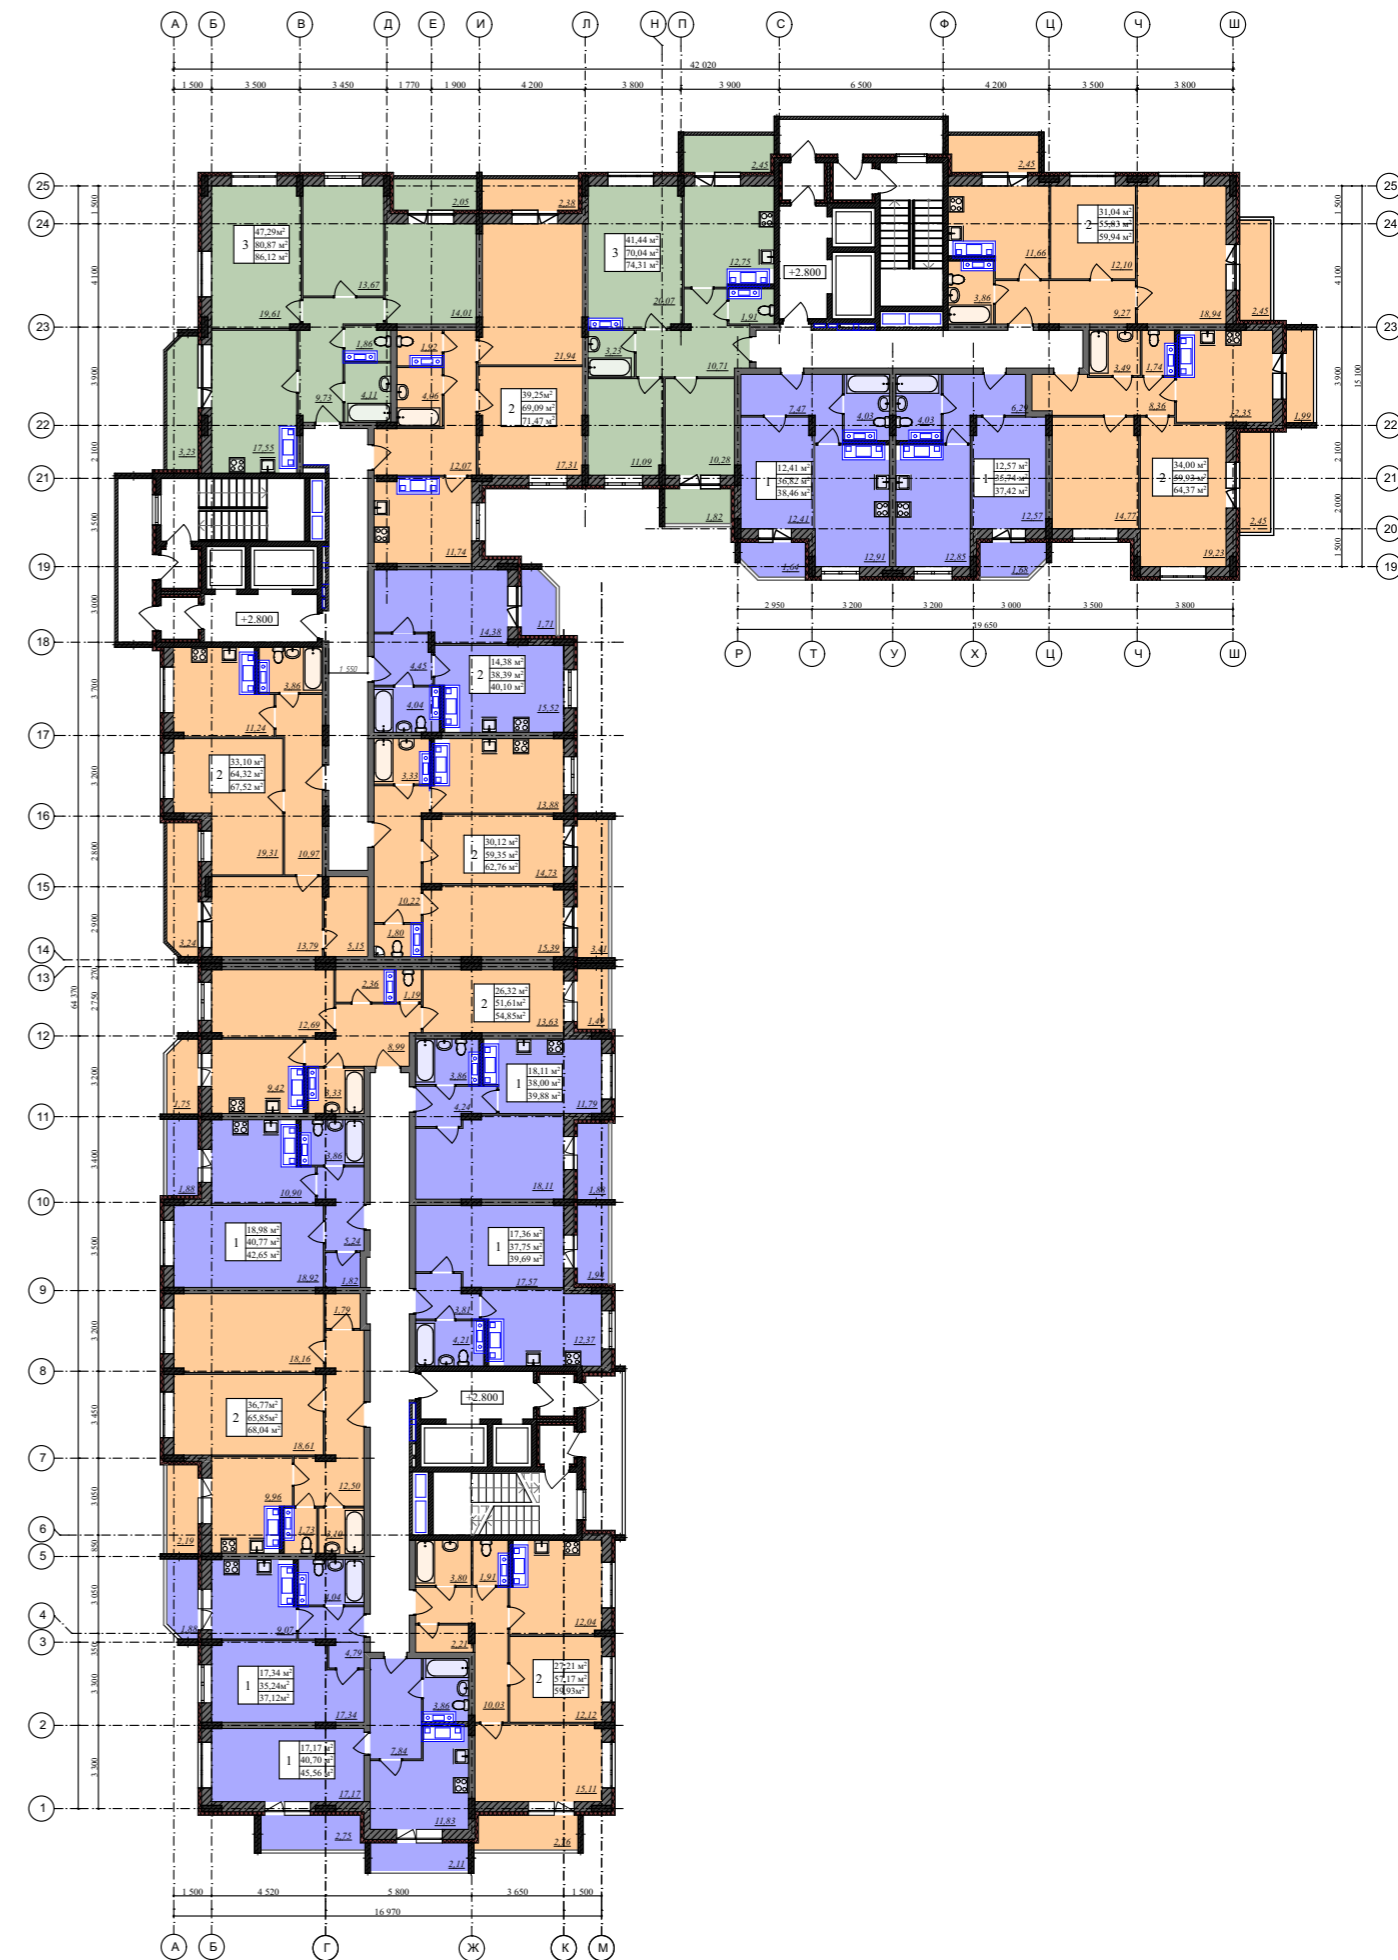

СХЕМА ПЕРВОГО ЭТАЖА

СХЕМА ТИПОВОГО ЭТАЖА

СХЕМА ПЕРВОГО И ТИПОВОГО ЭТАЖЕЙ
МНОГOKВАРТИРНЫЙ ЖИЛОЙ ДОМ

ВЛАДИМИРСКАЯ ОБЛАСТЬ, Г. ВЛАДИМИР, В РАЙОНЕ ПРОСПЕКТА СТРОИТЕЛЕЙ КАДАСТРОВЫЙ НОМЕР УЧАСТКА - 33:22:01100.1 И 33:22:01100.12